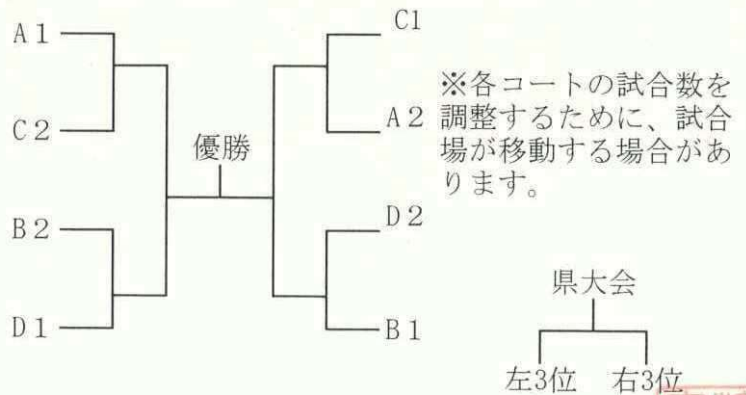

令和5年度学校総合体育大会<団体戦>

<男子リーグ>

<女子リーグ>

Aリーグ	1	2	3	4	5	勝	負	分	本	順	Aリーグ	1	2	3	4	5	勝	負	分	本	順		
1 北											1 十二月田												
2 附属											2 領家												
3 南											3 榛松												
4 領家											4 戸塚西												
5											5												

Bリーグ	1	2	3	4	5	勝	負	分	本	順	Bリーグ	1	2	3	4	5	勝	負	分	本	順		
1 安行											1 在家												
2 青木											2 神根												
3 西											3 西												
4 岸川											4 八幡木												
5 戸塚西											5 安行												

Cリーグ	1	2	3	4	5	勝	負	分	本	順	Cリーグ	1	2	3	4	5	勝	負	分	本	順		
1 幸並											1 上青木												
2 神根											2 幸並												
3 戸塚											3 岸川												
4 八幡木											4 戸塚												
5 在家											5 南												

Dリーグ	1	2	3	4	5	勝	負	分	本	順	Dリーグ	1	2	3	4	5	勝	負	分	本	順		
1 十二月田											1 東												
2 東											2 安行東												
3 芝											3 北												
4 榛松											4 芝												
5 上青木											5 青木												

5校リーグ	赤	白
①	1-2	
②	3-4	
③	2-5	
④	1-3	
⑤	4-5	
⑥	2-3	
⑦	1-4	
⑧	3-5	
⑨	2-4	
⑩	1-5	

上記組合せを、令和5年度 川口市中学校総合体育大会(剣道競技の部)の組合せとします。

川口市中学校体育連盟 会長 松田 隆幸